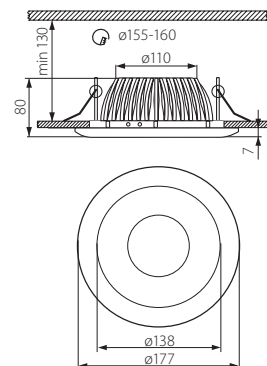

# PENY POWER LED DLP

NEW

► POWER LED downlight fitting • Светильник типа downlight (направленного света) POWER LED • POWER LED lámpatest

PENY POWER LED DLP-15

- casing, radiator, reflector: aluminum alloy / ampshade: glass
- корпус, радиатор, отражатель: литой сплав алюминия / основание: пластмасса
- burkolat, hűtőborda, reflektor: alumínium ötvözet / védő: üveg

NEW

PENY POWER LED DLP-15

18080

5905339180803

white / белый / fehér