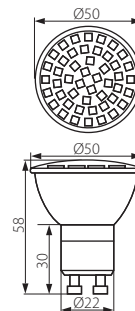

# LED48 SMD GU10

▶ LED lamp • Лампа с диодами LED • Fényforrás LED diódákkal

LED48 SMD GU10-WW

LED48 SMD GU10-CW

▶ this light source uses SMD 3528 LED diodes

▶ источник использует диоды LED SMD 3528

▶ SMD 3528 LED diódákkal szerelt fényforrás

		EAN 		Tc (K) 
* LED48 SMD GU10-CW	08921	5905339089212	cold white / холодно-белый / hideg fehér	6200-6800
* LED48 SMD GU10-WW	08920	5905339089205	warm white / тепло-белый / meleg fehér	2900-3500