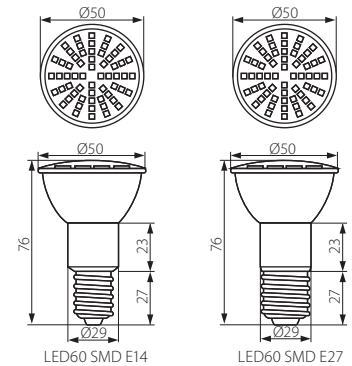

LED60 SMD E14 / E27

▶ LED lamp • Лампа с диодами LED • Fényforrás LED diódákkal

LED60 SMD E14-CW

LED60 SMD E14-WW

LED60 SMD E27-CW

LED60 SMD E27-WW

▶ this light source uses SMD 3528 LED diodes

▶ источник использует диоды LED SMD 3528

▶ SMD 3528 LED diódákkal szerelt fényforrás

		EAN 			Tc [K]
* LED60 SMD E14-CW	08935	5905339089359	E14	cold white / холодно-белый / hideg fehér	6200-6800
* LED60 SMD E14-WW	08934	5905339089342	E14	warm white / тепло-белый / meleg fehér	2900-3500
* LED60 SMD E27-CW	08937	5905339089373	E27	cold white / холодно-белый / hideg fehér	6200-6800
* LED60 SMD E27-WW	08936	5905339089366	E27	warm white / тепло-белый / meleg fehér	2900-3500