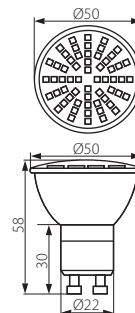

# LED60 SMD GU10

▶ LED lamp • Лампа с диодами LED • Fényforrás LED diódákkal

LED60 SMD GU10-WW

LED60 SMD GU10-CW

▶ this light source uses SMD 3528 LED diodes

▶ источник использует диоды LED SMD 3528

▶ SMD 3528 LED diódákkal szerelt fényforrás

		EAN 		Tc [K] 
* LED60 SMD GU10-CW	08931	5905339089311	cold white / холодно-белый / hideg fehér	6200-6800
* LED60 SMD GU10-WW	08930	5905339089304	warm white / тепло-белый / meleg fehér	2900-3500