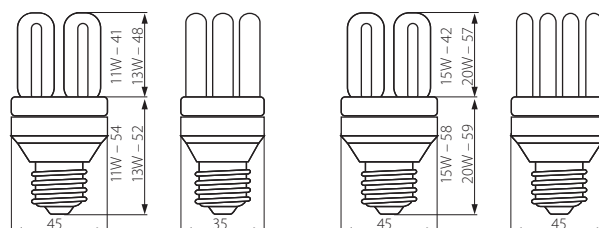

6U XEU...E27

8U XEU...E27

NEW
NEW
NEW
NEW

EAN