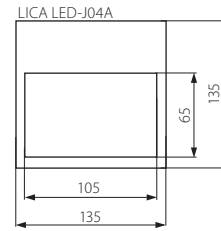

■ ALAN LED-J03

■ ALAN LED-J04

■ LICA LED-J04A

- casing: aluminium alloy casting / shield: plastic
- Gehäuse: Gussstück aus Aluminiumlegierung / Abschirmung: Kunststoff
- boîtier: moulage d'alliage d'aluminium / protection: matière plastique

		EAN 					
ALAN LED-J03	04682	5905339046826	grey / grau / gris	15 LED ✓	white / weiß / blanche	1/-/30	510
ALAN LED-J04	04683	5905339046833	grey / grau / gris	18 LED ✓	white / weiß / blanche	1/-/30	640
LICA LED-J04A	04684	5905339046840	grey / grau / gris	18 LED ✓	white / weiß / blanche	1/-/20	510