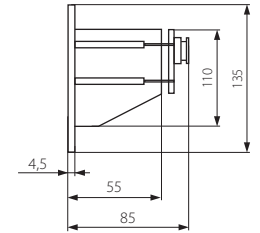

■ ALAN LED-J03

■ ALAN LED-J04

■ LICA LED-J04A

- casing: aluminium alloy casting / shield: plastic
- Gehäuse: Gussstück aus Aluminiumlegierung / Abschirmung: Kunststoff
- boîtier: moulage d'alliage d'aluminium / protection: matière plastique