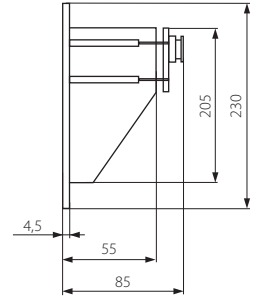

■ ALAN LED-J03

■ ALAN LED-J04

■ LICA LED-J04A

- casing: aluminium alloy casting / shield: plastic
- Gehäuse: Gussstück aus Aluminiumlegierung / Abschirmung: Kunststoff
- boîtier: moulage d'alliage d'aluminium / protection: matière plastique