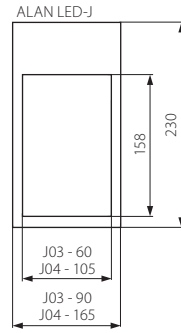

■ ALAN LED-J03

■ ALAN LED-J04

■ LICA LED-J04A

- casing: aluminium alloy casting / shield: plastic
- Gehäuse: Gussstück aus Aluminiumlegierung / Abschirmung: Kunststoff
- boîtier: moulage d'alliage d'aluminium / protection: matière plastique

		EAN 					
ALAN LED-J03	04682	5905339046826	grey / grau / gris	15 LED ✓	white / weiß / blanche	1/-/30	510
ALAN LED-J04	04683	5905339046833	grey / grau / gris	18 LED ✓	white / weiß / blanche	1/-/30	640
LICA LED-J04A	04684	5905339046840	grey / grau / gris	18 LED ✓	white / weiß / blanche	1/-/20	510