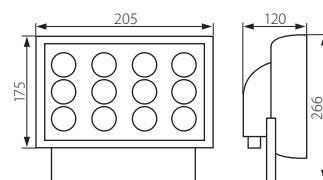

ALIX POWER LED

NEW

► POWER LED floodlight • Прожектор POWER LED • POWER LED világítás

ALIX POWER LED9-W

ALIX POWER LED9-B

ALIX POWER LED12-W

ALIX POWER LED12-B

- base: aluminum / pane: hardened glass
- корпус: алюминий / стекло: закаленное
- alap: aluminium / üveg: edzett üveg

ALIX POWER LED9

ALIX POWER LED12

			EAN		[W]				[g]
NEW	ALIX POWER LED9-W	08651	5905339086518		12		✓	cold white / холодно-белый hűvös fehér	1/-/12 1100
NEW	ALIX POWER LED9-B	08650	5905339086501		12		✓	cold white / холодно-белый hűvös fehér	1/-/12 1100
NEW	ALIX POWER LED12-W	08653	5905339086532		15		✓	cold white / холодно-белый hűvös fehér	1/-/16 1140
NEW	ALIX POWER LED12-B	08652	5905339086525		15		✓	cold white / холодно-белый hűvös fehér	1/-/16 1140