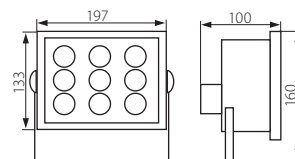

ALIX POWER LED

NEW

► POWER LED floodlight • Прожектор POWER LED • POWER LED világítás

ALIX POWER LED9-W

ALIX POWER LED9-B

ALIX POWER LED12-W

ALIX POWER LED12-B

- base: aluminum / pane: hardened glass
- корпус: алюминий / стекло: закаленное
- alap: aluminium / üveg: edzett üveg

ALIX POWER LED9

ALIX POWER LED12

			EAN		[W]				[g]
NEW	ALIX POWER LED9-W	08651	5905339086518		12		✓	cold white / холодно-белый hűvös fehér	1/-/12 1100
NEW	ALIX POWER LED9-B	08650	5905339086501		12		✓	cold white / холодно-белый hűvös fehér	1/-/12 1100
NEW	ALIX POWER LED12-W	08653	5905339086532		15		✓	cold white / холодно-белый hűvös fehér	1/-/16 1140
NEW	ALIX POWER LED12-B	08652	5905339086525		15		✓	cold white / холодно-белый hűvös fehér	1/-/16 1140