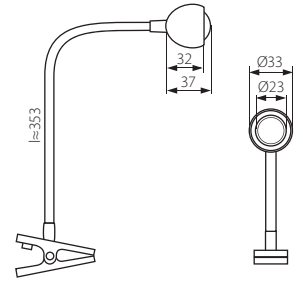

Decorative LED fitting  
 Декоративная арматура LED  
 Dekorációs LED-es lámpatest

■ AXAM LED KT-40

- body: aluminium alloy / transformer: plastic
- корпус: алюминиева сплав / питател: пластмасса
- test: alumíniumötvözet / transzformátor: műanyag

<b>NEW</b>	AXAM LED KT-40	08210	EAN 5905339082107	silver / серебряный / ezüst	white / белый / fehér
------------	----------------	-------	----------------------	-----------------------------	-----------------------

220-240V~	50/60Hz	4,5	1 POWER LED	Tc [K] 4000-4500	180	360	2 x 0,5mm <sup>2</sup> 150 cm
25000 [h]	IP 20	III	F	1/6/24 [g] 230			

- flexible extension arm / изгибаемый держатель / gégecsöves
- clip assembly / установка с помощью клипсы / szerelés klipsz segítségével
- non-replaceable light source / не подлежащий замене источник света / a fényforrás nem cserélhető