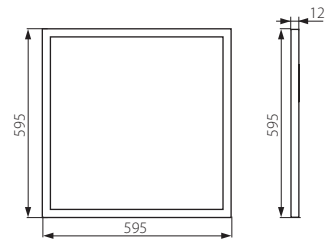

- ▶ fixture for suspended ceiling 600x600mm, with the possibility of fixing on a rope

▶ светильник соединяется с подвесной опорой 600x600 мм, его также можно подвесить на специальном тросике

- ▶ lámpatest 600x600 mm álmennyezethez, felfüggeszthető kötélén