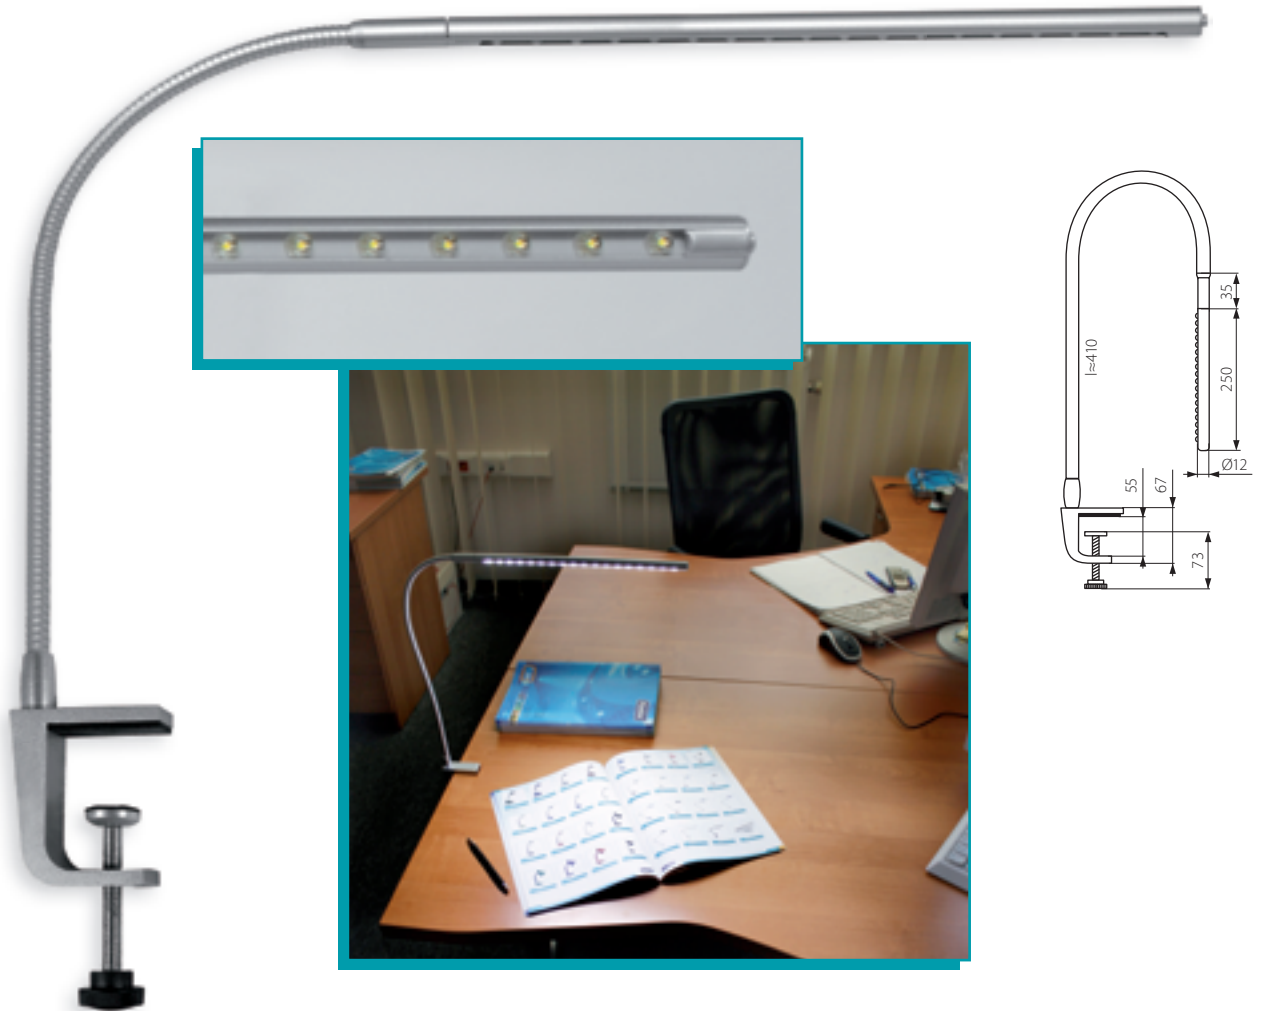

Decorative LED fitting  
 Dekorative LED-Klemmleuchte  
 Luminaire décoratif LED

■ CARI LED18 KT-87

- casing: steel sheet
- Gehäuse: Stahlblech
- boîtier: tôle d'acier

NEW	CARI LED18 KT-87	07760	EAN 5905339077608	silver / silber / argent	white / weiß / blanche
	220-240V~ 50/60Hz max 3 18 LED OFF ON [°] 180cm 0,1 IP 20    1/6/24 330 [g] 				

- the fitting is equipped with a LED transformer permanently integrated with the fitting by means of a wire / Leuchte mit LED-Speiseleitung, die fest mit der Leuchte durch den Leiter integriert ist / luminaire équipé d'une alimentation LED intégré définitivement au luminaire à l'aide d'un câble
- equipped with desktop or tabletop grip for base fastening / mit einer Klemme, die die Befestigung der Basis an eine Blattkante oder Fachkante ermöglicht, ausgestattet / équipés d'une pince permettant de fixer le socle au bord d'une table ou d'une étagère