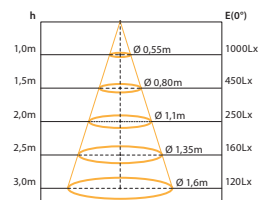

light distribution / светораспределение / a fény eloszlása = 30°