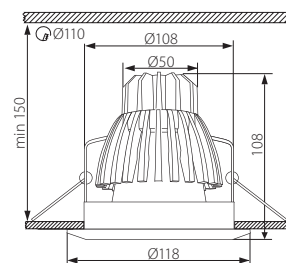

- casing: aluminium alloy cast / radiator: aluminum
- корпус: литво сплаву алюмінію / радіатор: алюміній
- lámpatest: alumínium öntvény / hűtőborda: alumínium