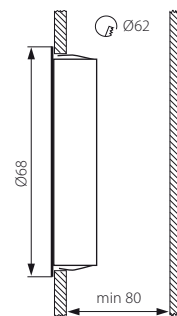

■ ERAVA LED6-SC

■ ERAVA LED6-SR

- casing: plastics
  - корпус: искусственный материал
  - borítás: műanyag
- 
- the mounting box enables to mount the lighting fixture on
  - монтажная коробка дает возможность установить светильник накладным способом
  - a lámpatest a szerelődoboz segítségével beépíthető