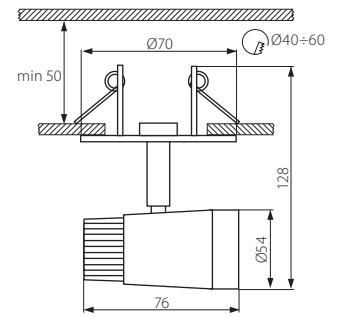

Wall & ceiling lighting point LED fitting
 Wand-/Deckeneinbauspot LED
 Luminaire LED pour murs et plafonds type spot

■ FERRA DL-3POWER LED

- casing: aluminium alloy cast
- Gehäuse: Gussstück aus Aluminiumlegierung
- boîtier: moulage d'alliage d'aluminium

NEW	FERRA DL-3POWER LED	07351	EAN 5905339073518	satine chrome / satinchrom / chrome satiné	warm white / warmweiß / blanc chaud									

Recessed fittings for LED light sources
 LED-Einbauleuchten
 Luminaires à incorporer avec des sources lumineuses type LED