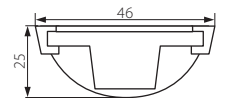

FIBI LED3-U

FIBI LED3-I

▶ intended place of installation: glass 5-10mm thick

▶ предназначенное место монтажа: стекло толщиной 5-10мм

▶ a beszerelés előírt helye: 5-10mm vastagságú táblaüveg

	EAN				[g]
* FIBI LED3-U	08750	5905339087508	chrome / хром / króm	cold white / холодно-белый / hideg fehér	10
* FIBI LED3-I	08751	5905339087515	stainless steel / нержавеющая сталь / rozsdamentes acél	cold white / холодно-белый / hideg fehér	22