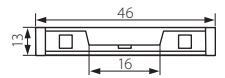

▶ LED accent • Световой акцент LED • LED kiemelő

FIBI LED3-I

FIBI LED3-U

FIBI LED3-U

- ▶ casing: plastic
- ▶ корпус: пластмасса
- ▶ burkolat: műanyag

FIBI LED3-I

- ▶ casing: stainless steel
- ▶ корпус: нержавеющая сталь
- ▶ alap: rozsdamentes acél

FIBI LED3-U

FIBI LED3-I

▶ intended place of installation: glass 5-10mm thick

▶ предназначенное место монтажа: стекло толщиной 5-10мм

▶ a beszerelés előírt helye: 5-10mm vastagságú táblaüveg

	EAN				[g]
* FIBI LED3-U	08750	5905339087508	chrome / хром / króm	cold white / холодно-белый / hideg fehér	10
* FIBI LED3-I	08751	5905339087515	stainless steel / нержавеющая сталь / rozsdamentes acél	cold white / холодно-белый / hideg fehér	22