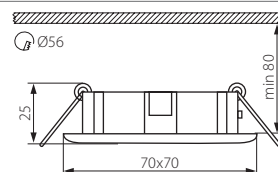

FIRLA CT-DTL35