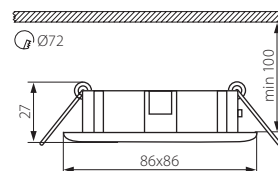

FIRLA CT-DTL50