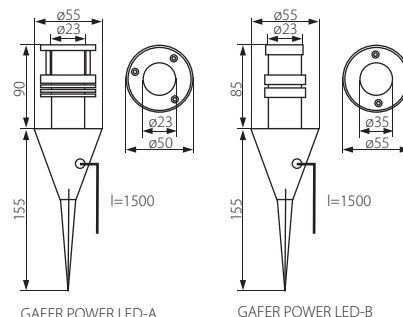

GAFER POWER LED

NEW

► POWER LED in-ground lighting fixture • Грунтовая рамка POWER LED • Földbe helyezhető POWER LED-burkolat

GAFER POWER LED-B

GAFER POWER LED-A

- luminaire: alloy / mounting grip-hammer: plastic
- корпус: сплав алюминію / монтажная ручка для вбивания: пластмасса
- burkolat: alumíniumötvözet

			EAN 			[g]
NEW	GAFER POWER LED-A	08310	5905339083104	matt chrome / матовый хром / matt króm	cold white / студенобял / hideg fehér	386
NEW	GAFER POWER LED-B	08311	5905339083111	matt chrome / матовый хром / matt króm	cold white / студенобял / hideg fehér	304