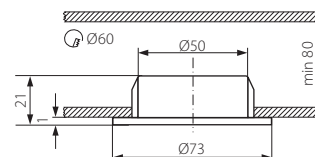

GAVI POWER LED-C/M

► Furniture-type lighting point POWER LED fitting • Мебельно точково осветително тяло POWER LED • POWER LED bútorba építhető spotlámpa

GAVI POWER LED-C/M

- casing: steel sheet / enclosure: glass
- корпус: стальная жесьть / крышка: стекло
- lámpatest: acéllemez / védő: üveg

- electric power supply with direct current 350mA is needed for proper functioning, e.g. ADI 350 or RICO available in the Kanlux product range
- для правильной работы требуется электронный блок питания с постоянным током 350mA, напр. ADI 350 или RICO доступные в предложении Kanlux
- a szabályos működéshez szükséges egy egyenáramú elektronikus tápegység 350mA, pl. a Kanlux kínálatában megtalálható ADI 350 vagy RICO

* GAVI POWER LED-C/M	08680	EAN 5905339086808	matt chrome / матовый хром / matt króm	warm white / тепло-белый / meleg fehér
----------------------	-------	----------------------	--	--