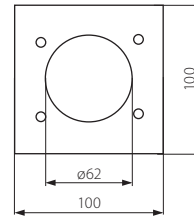

LED ground lighting fixture
LED-Bodeneinbauleuchte
Luminaire de chaussée LED

GORDO DL-LED14

GORDO DL-LED14L

■ GORDO DL-LED14

■ GORDO DL-LED14L

- body: stamped steel sheet / window: templated glass / frontal panel: stainless steel
- Körper: gepresstes Stahlblech / Glas: gehärtetes Glas / Frontpaneel: Edelstahl
- corps: tole d'acier extrude / vitre: verre trempe / panneau de front: acier inoxydable

		EAN 			[g]
GORDO DL-LED14	07010	5905339070104	matt chrome / mattchrom / chrome mat	white / weiß / blanche	370
NEW GORDO DL-LED14L	07012	5905339070128	matt chrome / mattchrom / chrome mat	cold white / kühlweiß / blanc frais	440