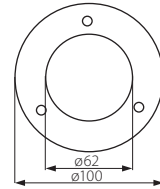

LED ground lighting fixture
LED-Bodeneinbauleuchte
Luminaire de chaussée LED

GORDO DL-LED14

GORDO DL-LED14L

■ GORDO DL-LED14

■ GORDO DL-LED14L

- body: stamped steel sheet / window: templated glass / frontal panel: stainless steel
- Körper: gepresstes Stahlblech / Glas: gehärtetes Glas / Frontpaneel: Edelstahl
- corps: tole d'acier extrude / vitre: verre trempe / panneau de front: acier inoxydable

		EAN 			[g]
GORDO DL-LED14	07010	5905339070104	matt chrome / mattchrom / chrome mat	white / weiß / blanche	370
NEW GORDO DL-LED14L	07012	5905339070128	matt chrome / mattchrom / chrome mat	cold white / kühlweiß / blanc frais	440