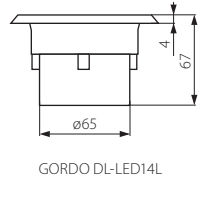

LED ground lighting fixture
LED-Bodeneinbauleuchte
Luminaire de chaussée LED

GORDO DL-LED14

GORDO DL-LED14L

■ GORDO DL-LED14

■ GORDO DL-LED14L

- body: stamped steel sheet / window: templated glass / frontal panel: stainless steel
- Körper: gepresstes Stahlblech / Glas: gehärtetes Glas / Frontpaneel: Edelstahl
- corps: tole d'acier extrude / vitre: verre trempe / panneau de front: acier inoxydable

		EAN 			[g]
GORDO DL-LED14	07010	5905339070104	matt chrome / mattchrom / chrome mat	white / weiß / blanche	370
NEW GORDO DL-LED14L	07012	5905339070128	matt chrome / mattchrom / chrome mat	cold white / kühlweiß / blanc frais	440