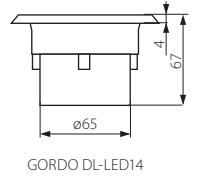

LED ground lighting fixture
LED-Bodeneinbauleuchte
Luminaire de chaussée LED

GORDO DL-LED14

GORDO DL-LED14L

■ GORDO DL-LED14

■ GORDO DL-LED14L

- body: stamped steel sheet / window: templated glass / frontal panel: stainless steel
- Körper: gepresstes Stahlblech / Glas: gehärtetes Glas / Frontpaneel: Edelstahl
- corps: tole d'acier extrude / vitre: verre trempe / panneau de front: acier inoxydable

		EAN 			[g]
GORDO DL-LED14	07010	5905339070104	matt chrome / mattchrom / chrome mat	white / weiß / blanche	370
NEW GORDO DL-LED14L	07012	5905339070128	matt chrome / mattchrom / chrome mat	cold white / kühlweiß / blanc frais	440