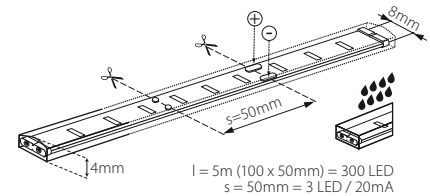

Linear LED Modules · Линейные светодиодные модули · Lineáris LED modulok

GRANDO LED-CW 5M

GRANDO LED-WW 5M

- ▶ casing: plastic
- ▶ корпус: пластмасса
- ▶ burkolat: műanyag

- ▶ price for the strip with a length of 5m
- ▶ цена пояса длиной 5м
- ▶ az 5m hosszú csík ára

- ▶ the possibility to divide the LED strips into segments (50mm = 3xLED)
- ▶ возможность делить ленты LED на сегменты (50мм = 3xLED)
- ▶ LED csíkok szegmensekre lehetséges felosztása (50 mm = 3 xLED)

- ▶ LED 12V DC electric power supply is needed for proper functioning, e.g. TRETO available in the Kanlux product offering
- ▶ для правильной работы требуется электронный блок питания LED 12Вt DC, напр. TRETO доступные в предложении Kanlux
- ▶ a szabályos működéshez szükséges LED 12V DC elektronikus tápegység, pl. TRETO, a Kanlux kínálatában megtalálható