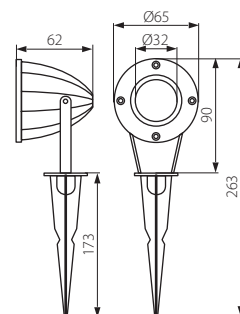

GRIBLO POWER LED

NEW

► POWER LED in-ground lighting fixture • Грунтовая рамка POWER LED • Földbe helyezhető POWER LED-burkolat

GRIBLO POWER LED

- base: aluminum / shade: glass / mounting grip-hammer: plastic
- корпус: алюминий / абажур: стекло / монтажный тримач-штир: пластмаса
- alap: alumínium / búra: üveg

NEW

GRIBLO POWER LED

18130

EAN
5905339181305

matt chrome /
матовый хром / matt króm

cold white / студенобял /
hideg fehér

[g]
386