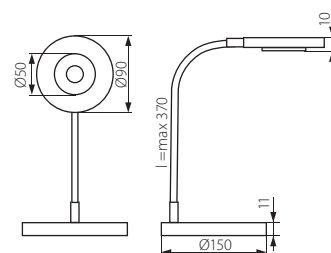

JESS LED3W KT-C/M

NEW

► POWER LED desk lamp • Настольная лампа POWER LED • Íróasztali POWER LED lámpa

JESS LED3W KT-C/M

- base and globe: plastic /
fixture body: aluminium alloy
- основание и абажур: алюминий /
держатель: сплав металла
- alapzat és bura: alumínium / kar: fémötvözet

NEW

JESS LED3W KT-C/M

08430

EAN
5905339084309

matt chrome / матовый хром / matt króm

warm white / тепло-белый / meleg fehér

220-240V~	50/60Hz	4,5 [W]	1 POWER LED	3000-3500 [K]	200 [lm]	60 [°]	≥80 [Ra]	100% [CFL]	↓
330 [°]	20000 [h]	200 cm [m]	0,1 [m]	IP 20	1/12	770 [g]	CE		