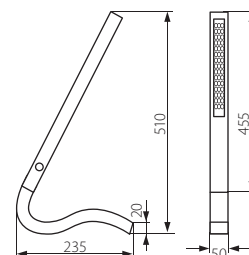

KELA 48LED KT-SR

NEW

► LED desk lamp • Настольная лампа LED • Íróasztali LED lámpa

KELA 48LED KT-SR

- base: plastic / fixture body: aluminium alloy
- основание: пластмасса / оправа: стоп алюминию
- alapzat: műanyag / test: alumíniumtövezet

NEW

KELA 48LED KT-SR

08435

EAN
5905339084354

silver / сребърен / ezüst

warm white / тепло-белый / meleg fehér

220-240V~	50/60Hz	5	48+3 LED	3000-3500	240	45	≥80	OFF	↓
20000	2 x 0,5mm ² 180 cm	0,1	IP 20	1/10	670	CE			