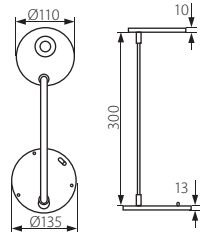

KINA LED3W KT-C/M

NEW

► POWER LED desk lamp • Настольная лампа POWER LED • Íróasztali POWER LED lámpa

KINA LED3W KT-C/M

- base: metal and plastic / globe: plastic / extension arm: metal alloy
- основание: металл и пластмасса / абажур: пластмасса / держатель: сплав металла
- alapzat: fém és műanyag / bura: műanyag / kar: fémötvözet

NEW KINA LED3W KT-C/M

08425

EAN
5905339084255

matt chrome / матовый хром / matt króm

warm white / тепло-белый / meleg fehér

220-240V~	50/60Hz	4,5 [W]	1 POWER LED	3000-3500 [K]	200 [lm]	60 [°]	≥80 [Ra]	Off/On	↓	330 [°]
90 [°]	20000 [h]	2 x 0,5mm ²	200 cm [m]	0,1 [m]	IP 20	1/12	980 [g]	CE		