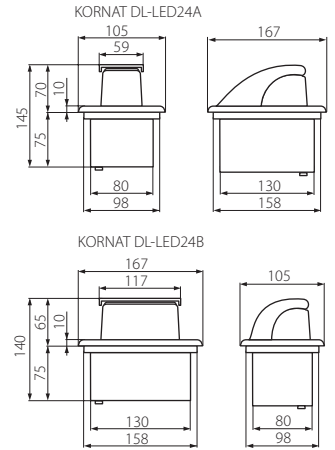

Build-in fitting for LED
 Встраиваемый светильник на LED
 Beépített lámpatest LED-ekhez

■ KORNAT DL-LED24A

■ KORNAT DL-LED24B

- body: aluminium / window: plastic
- корпус: алюминий / защитное стекло: искусственная пластмасса
- test: alumínium / búra: műanyag

		EAN 			
KORNAT DL-LED24A	07740	5905339077400	grey / серый / szürke	white / белый / fehér	570
KORNAT DL-LED24B	07741	5905339077417	grey / серый / szürke	white / белый / fehér	610

- mounting box included / монтажный бокс в комплекте / szerelő doboz csatolva
- non-replaceable light source / источник света, не подлежащий замене / a fényforrás nem cserélhető