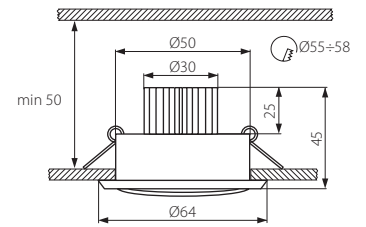

Wall & ceiling lighting point LED fitting  
 Wand-/Deckeneinbauspot LED  
 Luminaire LED pour murs et plafonds type spot

■ KSENIA DL-POWER LED

- casing: aluminium alloy cast
- Gehäuse: Gussstück aus Aluminiumlegierung
- boîtier: moulage d'alliage d'aluminium

<b>NEW</b>	KSENIA DL-POWER LED	07350	EAN 5905339073501	satine chrome / satinchrom / chrome satiné	warm white / warmweiß / blanc chaud								
	DC 350mA	1	1 POWER LED	2700-3200	≥80	15°	2 x 0.5mm	0,1	IP 20	1/-/48	III	F	85 g

Recessed fittings for LED light sources  
 LED-Einbauleuchten  
 Luminaire à incorporer avec des sources lumineuses type LED