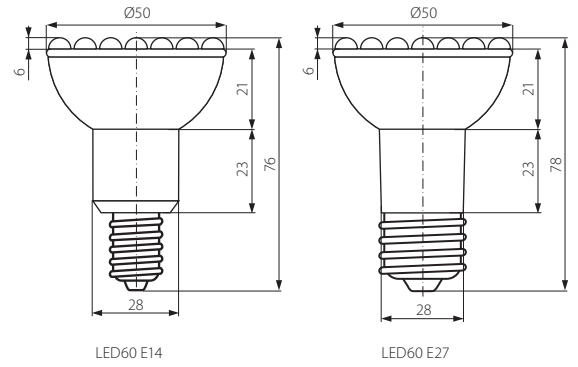

LED lamp
LED Lampe
Lampe à diodes LED

- LED60 E14-CW
- LED60 E14-WW

- LED60 E27-CW
- LED60 E27-WW

			EAN			Tc [K]
NEW	LED60 E14-CW	07820	5905339078209	cold white / kaltweiß / blanche froide	E14	6000-7500
NEW	LED60 E14-WW	07821	5905339078216	warm white / warmweiß / blanche - chaude	E14	3000-3300
NEW	LED60 E27-CW	07822	5905339078223	cold white / kaltweiß / blanche froide	E27	6000-7500
NEW	LED60 E27-WW	07823	5905339078230	warm white / warmweiß / blanche - chaude	E27	3000-3300