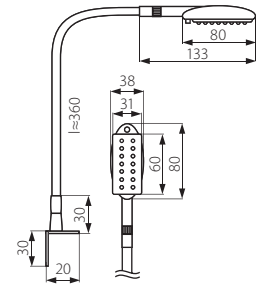

Decorative LED fitting
 Декоративная арматура LED
 Dekorációs LED-es lámpatest

■ LEXI LED14

- casing: metal / plastic
- корпус: металл / пластмассы
- ház: fém / műanyag

NEW	LEXI LED14	08150	EAN 5905339081506		
				matt chrome / матовый хром / matt króm	white / белый / fehér

- flexible extension arm / изгибаемый держатель / gégecsöves
- non-replaceable light source / не подлежащий замене источник света / a fényforrás nem cserélhető