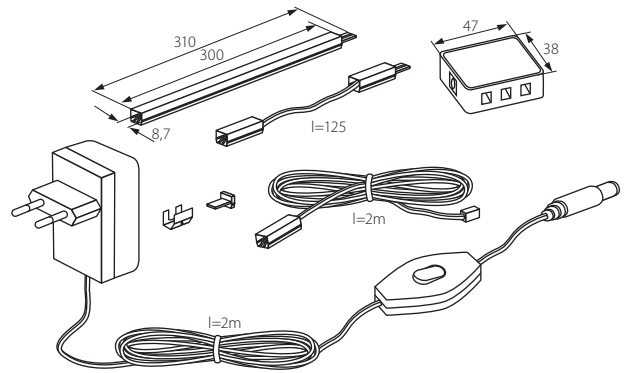

Set of three LED linear modules  
 Satz von 3-Linienmodulen LED  
 Jeu de trois modules lineaires LED

■ LINEAL 3LED12

- casing: plastic
- Gehäuse: Kunststoff
- boîtier: plastique

LINEAL 3LED12	07120	EAN 5905339071200	white / weiß / blanc	warm white / warmweiß / blanche - chaude
---------------	-------	----------------------	----------------------	--

<b>PRI</b> 230V~	<b>SEC</b> 12V	3	3x12 LED			200 cm	<b>IP</b> 20			<b>F</b>	1/10/40	230 [g]	<b>CE</b>
---------------------	-------------------	---	----------	--	--	--------	-----------------	--	--	----------	---------	---------	-----------

- possible series connection of LED modules, creating a "line of light" with short power cords / Reihenschaltung von LED-Modulen in die sog. „Lichtlinie“ unter Einsatz von kurzen Anschlussleitungen möglich / possibilite de cascade des modules LED en ligne dite "ligne lumineuse" avec utilisation des cordons d'alimentation courts
- possible parallel connection of LED modules, with long power cords / Parallelschaltung von LED-Modulen in die sog. „Lichtlinie“ unter Einsatz von langen Anschlussleitungen möglich / possibilite de connexion parallele des modules LED avec utilisation des cordons d'alimentation longs
- main feeder with switch (1 pc.), power distributor (1 pc.), short power cords 12,5 cm (2 pcs.), long power cords 2m (3 pcs.), output seals for LED module (3 pcs), clamps, brackets and installation accessories included in the kit / Netzteil mit Schalter (1St.) , Speisungsverteiler (1St.) , kurze Anschlussleitungen 12,5 cm (2 St.) , lange Anschlussleitungen 2m (3 St.) , Abschlussblenden für LED-Module (3 Stück), Griffe, Halter und Montagezubehör im Satz / feeder de reseau avec interrupteur (1 pièce) , distributeur d'alimentation (1 pièce), cordons d'alimentation courts 12,5 cm (2 pièces), cordons d'alimentation longs 2m (3 pièces), bouchons d'embout du module LED (3 pièces), pinces, supports et accessoires de montage en jeu