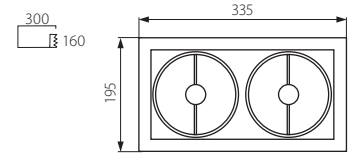

Downlight fitting
Downlight-Leuchte
Luminaire type downlight

■ MATEO DLP-150-GR

MATEO DLP-150-GR

■ MATEO DLP-250-GR

MATEO DLP-250-GR

■ MATEO DLP-350-GR

MATEO DLP-350-GR

■ MATEO DLP-450-GR

MATEO DLP-450-GR

- base and flange: steel plate / lamp reflector: aluminum
- Gehäuse und Flansch: Stahlblech / Lampenreflektor: Aluminium
- boîtier et bride: tôle d'acier / réflecteur d'une lampe: aluminium

		EAN 		 [W]		 [g]
MATEO DLP-150-GR	04960	5905339049605	grey / grau / gris	max 50	1/-/12	805
MATEO DLP-250-GR	04961	5905339049612	grey / grau / gris	2 x max 50	1/-/6	1270
MATEO DLP-350-GR	04962	5905339049629	grey / grau / gris	3 x max 50	1/-/6	1720
MATEO DLP-450-GR	04963	5905339049636	grey / grau / gris	4 x max 50	1/-/6	2240