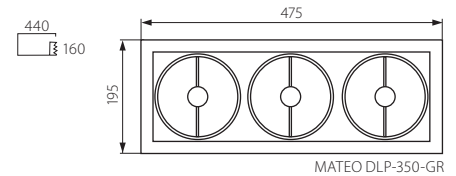

Downlight fitting
Downlight-Leuchte
Luminaire type downlight

■ MATEO DLP-150-GR

MATEO DLP-150-GR

■ MATEO DLP-250-GR

MATEO DLP-250-GR

■ MATEO DLP-350-GR

MATEO DLP-350-GR

■ MATEO DLP-450-GR

MATEO DLP-450-GR

- base and flange: steel plate / lamp reflector: aluminum
- Gehäuse und Flansch: Stahlblech / Lampenreflektor: Aluminium
- boîtier et bride: tôle d'acier / réflecteur d'une lampe: aluminium

		EAN 		 [W]		 [g]
MATEO DLP-150-GR	04960	5905339049605	grey / grau / gris	max 50	1/-/12	805
MATEO DLP-250-GR	04961	5905339049612	grey / grau / gris	2 x max 50	1/-/6	1270
MATEO DLP-350-GR	04962	5905339049629	grey / grau / gris	3 x max 50	1/-/6	1720
MATEO DLP-450-GR	04963	5905339049636	grey / grau / gris	4 x max 50	1/-/6	2240