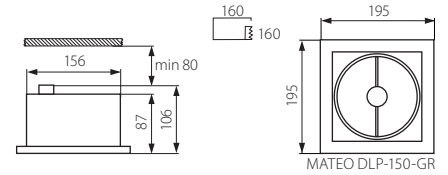

Downlight fitting
Downlight-Leuchte
Luminaire type downlight

■ MATEO DLP-150-GR

MATEO DLP-150-GR

■ MATEO DLP-250-GR

MATEO DLP-250-GR

■ MATEO DLP-350-GR

MATEO DLP-350-GR

■ MATEO DLP-450-GR

MATEO DLP-450-GR

- base and flange: steel plate / lamp reflector: aluminum
- Gehäuse und Flansch: Stahlblech / Lampenreflektor: Aluminium
- boîtier et bride: tôle d'acier / réflecteur d'une lampe: aluminium

		EAN 		 [W]		 [g]
MATEO DLP-150-GR	04960	5905339049605	grey / grau / gris	max 50	1/-/12	805
MATEO DLP-250-GR	04961	5905339049612	grey / grau / gris	2 x max 50	1/-/6	1270
MATEO DLP-350-GR	04962	5905339049629	grey / grau / gris	3 x max 50	1/-/6	1720
MATEO DLP-450-GR	04963	5905339049636	grey / grau / gris	4 x max 50	1/-/6	2240