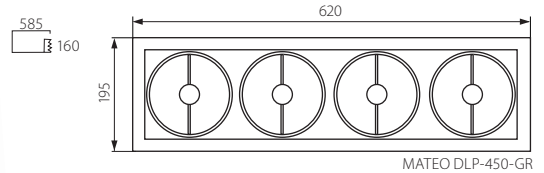

Downlight fitting
Downlight-Leuchte
Luminaire type downlight

■ MATEO DLP-150-GR

MATEO DLP-150-GR

■ MATEO DLP-250-GR

MATEO DLP-250-GR

■ MATEO DLP-350-GR

MATEO DLP-350-GR

■ MATEO DLP-450-GR

MATEO DLP-450-GR

- base and flange: steel plate / lamp reflector: aluminum
- Gehäuse und Flansch: Stahlblech / Lampenreflektor: Aluminium
- boîtier et bride: tôle d'acier / réflecteur d'une lampe: aluminium

		EAN 		 [W]		 [g]
MATEO DLP-150-GR	04960	5905339049605	grey / grau / gris	max 50	1/-/12	805
MATEO DLP-250-GR	04961	5905339049612	grey / grau / gris	2 x max 50	1/-/6	1270
MATEO DLP-350-GR	04962	5905339049629	grey / grau / gris	3 x max 50	1/-/6	1720
MATEO DLP-450-GR	04963	5905339049636	grey / grau / gris	4 x max 50	1/-/6	2240