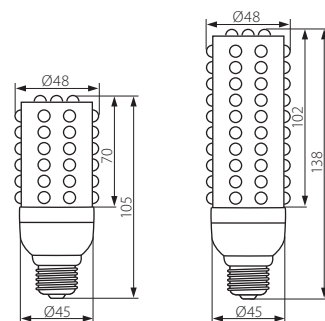

NESTA LED86 E27-WW

NESTA LED54 E27-WW