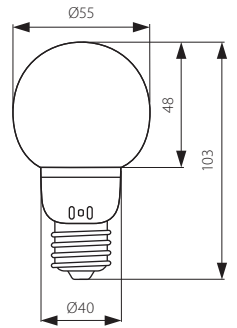

LED lamp  
LED Lampe  
Lampe à diodes LED

■ ODA LED12 E27-WW

■ ODA LED12 E27-Y

■ ODA LED12 E27-GN

■ ODA LED12 E27-BL

■ ODA LED12 E27-RE

			EAN 		[lm]	Ra	Tc [K]
<b>NEW</b>	ODA LED12 E27-WW	07394	5905339073945	warm white / warmweiß / blanche - chaude	20	≥75	2700-3200
<b>NEW</b>	ODA LED12 E27-Y	07390	5905339073907	yellow / gelb / jaune	-	-	-
<b>NEW</b>	ODA LED12 E27-GN	07393	5905339073938	green / grün / verte	-	-	-
<b>NEW</b>	ODA LED12 E27-BL	07392	5905339073921	blue / blau / bleue	-	-	-
<b>NEW</b>	ODA LED12 E27-RE	07391	5905339073914	red / rot / rouge	-	-	-