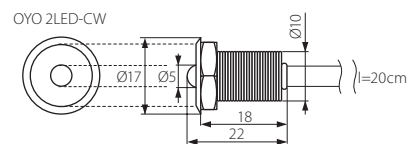

LED spotlighting

Точечный световой акцент LED
LED spot fény

■ OYO 2LED- CW

■ OYO 5LED- CW

- casing: metal / plastic
- корпус: металл / пластмассы
- ház: fém / műanyag

			EAN					
NEW	OYO 2LED-CW	08120	5905339081209	silver / серебряный / ezüst	2 x 1LED ✓	cold white / холодно-белый / hideg fehér	1/50/300	12 [g]
NEW	OYO 5LED-CW	08121	5905339081216	silver / серебряный / ezüst	5 x 1LED ✓	cold white / холодно-белый / hideg fehér	1/50/200	20 [g]

- OYO 2LED-CW price for a set of 2 items / OYO 2LED-CW цена за комплект 2 штуки / OYO 2LED-CW 2 db-os készlet ára
- OYO 5LED-CW price for a set of 5 items / OYO 5LED-CW цена за комплект 5 штук / OYO 5LED-CW 5 db-os készlet ára
- LED 12V DC electric power supply is needed for proper functioning, e.g. ADI 65 or TRETO available in the Kanlux product offering / для правильной работы требуется электронный блок питания LED 12В DC, напр. ADI 65 или TRETO доступные в предложении Kanlux / a szabályos működéshez szükséges LED 12V DC elektronikus tápegység, pl. ADI 65 vagy TRETO, a Kanlux kínálatában megtalálható
- non-replaceable light source / источник света, не подлежащий замене / a fényforrás nem cserélhető