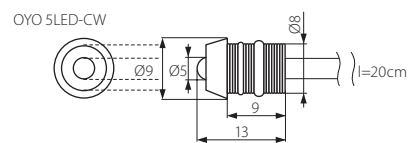

LED spotlighting

Точечный световой акцент LED
LED spot fény

■ OYO 2LED- CW

■ OYO 5LED- CW

- casing: metal / plastic
- корпус: металл / пластмассы
- ház: fém / műanyag

			EAN					
NEW	OYO 2LED-CW	08120	5905339081209	silver / серебряный / ezüst	2 x 1LED ✓	cold white / холодно-белый / hideg fehér	1/50/300	12 [g]
NEW	OYO 5LED-CW	08121	5905339081216	silver / серебряный / ezüst	5 x 1LED ✓	cold white / холодно-белый / hideg fehér	1/50/200	20 [g]

- OYO 2LED-CW price for a set of 2 items / OYO 2LED-CW цена за комплект 2 штуки / OYO 2LED-CW 2 db-os készlet ára
- OYO 5LED-CW price for a set of 5 items / OYO 5LED-CW цена за комплект 5 штук / OYO 5LED-CW 5 db-os készlet ára
- LED 12V DC electric power supply is needed for proper functioning, e.g. ADI 65 or TRETO available in the Kanlux product offering / для правильной работы требуется электронный блок питания LED 12В DC, напр. ADI 65 или TRETO доступные в предложении Kanlux / a szabályos működéshez szükséges LED 12V DC elektronikus tápegység, pl. ADI 65 vagy TRETO, a Kanlux kínálatában megtalálható
- non-replaceable light source / источник света, не подлежащий замене / a fényforrás nem cserélhető