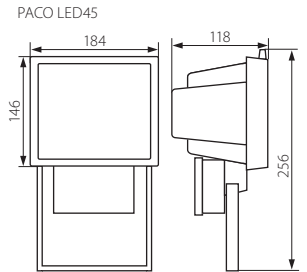

LED flood-light
 Прожектор с диодами LED
 LED-es reflektor

- casing and reflector: aluminium / shield: glass
- корпус и отражатель: алюминий / защита: стекло
- burkolat és reflektor: alumínium / lámpabúra: üveg

			EAN						
					[W]	LED			[g]
NEW	PACO LED28-W	07621	5905339076212	white / белый / fehér	max 2	28 ✓	white / белый / fehér	1/-/30	390
NEW	PACO LED28-B	07620	5905339076205	black / черный / fekete	max 2	28 ✓	white / белый / fehér	1/-/30	390
NEW	PACO LED45-W	07611	5905339076113	white / белый / fehér	max 4	45 ✓	white / белый / fehér	1/-/12	815
NEW	PACO LED45-B	07610	5905339076106	black / черный / fekete	max 4	45 ✓	white / белый / fehér	1/-/12	815