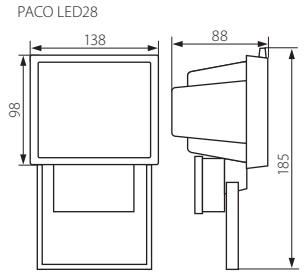

LED flood-light
 Прожектор с диодами LED
 LED-es reflektor

- casing and reflector: aluminium / shield: glass
- корпус и отражатель: алюминий / защита: стекло
- burkolat és reflektor: alumínium / lámpabúra: üveg

			EAN						
					[W]	LED			[g]
NEW	PACO LED28-W	07621	5905339076212	white / белый / fehér	max 2	28 ✓	white / белый / fehér	1/-/30	390
NEW	PACO LED28-B	07620	5905339076205	black / черный / fekete	max 2	28 ✓	white / белый / fehér	1/-/30	390
NEW	PACO LED45-W	07611	5905339076113	white / белый / fehér	max 4	45 ✓	white / белый / fehér	1/-/12	815
NEW	PACO LED45-B	07610	5905339076106	black / черный / fekete	max 4	45 ✓	white / белый / fehér	1/-/12	815