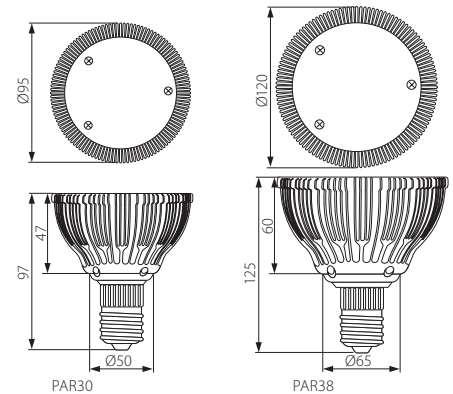

PAR-POWLED

NEW

POWER LED lamp • Лампа с диодами POWER LED • Fényforrás POWER LED diódákkal

PAR30-5POWLED E27

PAR30-7POWLED E27

PAR38-12POWLED E27

| | | | EAN | [W] | POWER LED | Tc [K] | [lm] | [g] |
|-----|-----------------------|-------|---------------|-----|-----------|-----------|------|-----|
| NEW | PAR30-5POWLED E27-WW | 18251 | 5905339182517 | 6 | 5 | 2700-3500 | 280 | 240 |
| NEW | PAR30-5POWLED E27-CW | 18250 | 5905339182500 | 6 | 5 | 5500-6500 | 300 | 240 |
| NEW | PAR30-7POWLED E27-WW | 18253 | 5905339182531 | 8,5 | 7 | 2700-3500 | 400 | 240 |
| NEW | PAR30-7POWLED E27-CW | 18252 | 5905339182524 | 8,5 | 7 | 5500-6500 | 420 | 240 |
| NEW | PAR38-12POWLED E27-WW | 18255 | 5905339182555 | 12 | 12 | 2700-3500 | 650 | 480 |
| NEW | PAR38-12POWLED E27-CW | 18254 | 5905339182548 | 12 | 12 | 5500-6500 | 700 | 480 |