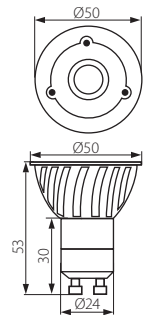

POWER-LED3W GU10

► POWER LED lamp • Лампа с диодом POWER LED • Fényforrás POWER LED diódákkal

POWER-LED3W GU10-WW

POWER-LED3W GU10-CW

		EAN		Tc [K]
* POWER-LED3W GU10-CW	08800	5905339088000	cold white / холодно-белый / hideg fehér	6000-7000
* POWER-LED3W GU10-WW	08801	5905339088017	warm white / тепло-белый / meleg fehér	2900-3300

220-240V~	50/60Hz	3	1 POWER LED	GU10	[cd] 850	[°] 30	Ra ≥80	[h] 30000	1/10/100	48 [g]	CE
-----------	---------	---	-------------	------	----------	--------	--------	-----------	----------	--------	----