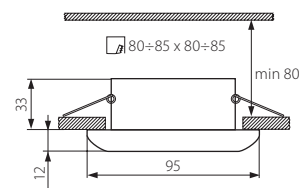

Wall & ceiling lighting point LED fitting  
 Wand-/Deckeneinbauspot LED  
 Luminaire LED pour murs et plafonds type spot

■ RESO POWER LED

- casing: aluminium alloy cast / enclosure: glass / reflective material: aluminium
- Gehäuse: Gussstück aus Aluminiumlegierung / Abschirmung: Glas / Reflektor: Aluminium
- boîtier: moulage d'alliage d'aluminium / protection: verre / réflecteur: aluminium

NEW	RESO POWER LED	07720	EAN 5905339077202	satine chrome / satinchrom / chrome satiné	warm white / warmweiß / blanc chaud								
				2700-3200		2 x 0.5mm <sup>2</sup>	0,1						

Recessed fittings for LED light sources  
 LED-Einbauleuchten  
 Luminaires à incorporer avec des sources lumineuses type LED