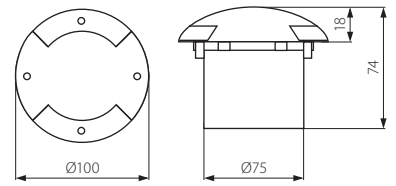

LED in-ground lighting fixture
LED-Bodeneinbauleuchte
Luminaire de sol LED

■ ROGER DL-2LED6

■ ROGER DL-LED12

ROGER DL-2LED6

ROGER DL-LED12

- casing: steel sheet / panel: aluminium alloy / pane: plastic
- Gehäuse: Stahlblech / Panel: Aluminiumlegierung / Scheibe: Kunststoff
- revêtement: tole d'acier / panel: fonte d'aluminium / vitre: plastique

230V~	50/60Hz					3x0,75mm ² 30 cm	IP 66	500 kg 5[kN]					
-------	---------	--	--	--	--	--------------------------------	-------	-----------------	--	--	--	--	--

- mounting box included / Montagedose inklusive / boîte de montage dans le jeu
- non-replaceable light source / Lichtquelle nicht austauschbar / source lumineuse non-amovible