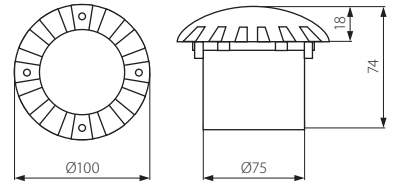

LED in-ground lighting fixture
LED-Bodeneinbauleuchte
Luminaire de sol LED

■ ROGER DL-2LED6

■ ROGER DL-LED12

ROGER DL-2LED6

ROGER DL-LED12

- casing: steel sheet / panel: aluminium alloy / pane: plastic
- Gehäuse: Stahlblech / Panel: Aluminiumlegierung / Scheibe: Kunststoff
- revêtement: tole d'acier / panel: fonte d'aluminium / vitre: plastique

		EAN 			
NEW ROGER DL-2LED6	07281	5905339072818	grey / grau / gris	cold white / kühlweiß / blanc frais	270
NEW ROGER DL-LED12	07280	5905339072801	grey / grau / gris	cold white / kühlweiß / blanc frais	280

230V~	50/60Hz					3x0,75mm ² 30 cm	IP 66	500 kg 5[kN]					
-------	---------	--	--	--	--	--------------------------------	-------	-----------------	--	--	--	--	--

- mounting box included / Montagedose inklusive / boîte de montage dans le jeu
- non-replaceable light source / Lichtquelle nicht austauschbar / source lumineuse non-amovible