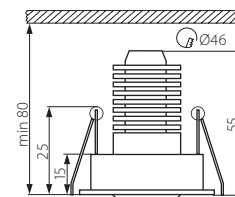

► Ceiling point POWER LED fitting • Светильник потолочный точечный POWER LED • POWER LED fényforrású mennyezeti spotlámpa

SABBA DL-POWER LED

- casing: aluminium
- корпус: алюминий
- lámpatest: alumínium

- made with CREE diodes
- используются диоды компании CREE
- CREE gyártmányú diódákkal felszerelve

► electric power supply with direct current 350mA or 700mA is needed for proper functioning, e.g. ADI or RICO available in the Kanlux product range

- для правильной работы требуется электронный блок питания с постоянным током 350mA или 700mA, напр. ADI или RICO доступные в предложении Kanlux
- a szabályos működéshez szükséges egy egyenáramú elektronikus tápegység 350mA vagy 700mA, pl. a Kanlux kínálatában megtalálható ADI vagy RICO

► the fixture is 1W if you use 350mA driver

- при использовании блока питания 350mA светильник имеет мощность 1W
- alámpatest teljesítménye 1W, működtetéséhez 350mA elektronikus előtét szükséges

► the fixture is 3W if you use 700mA driver

- при использовании блока питания 700mA светильник имеет мощность 3W
- alámpatest teljesítménye 3W, működtetéséhez 700mA elektronikus előtét szükséges

* SABBA DL-POWER LED

08740

EAN
5905339087409

aluminium / алюминий /
aluminium

warm white / тепло-белый /
meleg fehér