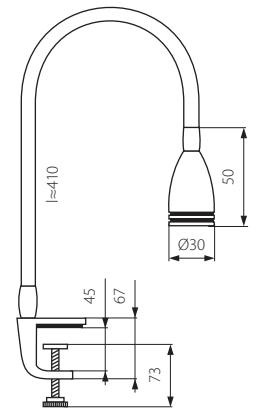

Decorative LED fitting
 Dekorative LED-Klemmleuchte
 Luminaire décoratif LED

■ SAXO LED KT-58

- casing: steel sheet / window: plastic
- Gehäuse: Stahlblech / Schutzglas: Kunststoff
- boîtier: tôle en acier / vitre de protection: plastique

NEW	SAXO LED KT-58	07520	EAN 5905339075208	silver / silber / argent	white / weiß / blanche

110-240V~	50/60Hz	max 5	1 POWER LED	4400		180	360	150cm	0,1	IP 20			1/6/24	370	
-----------	---------	-------	-------------	------	--	-----	-----	-------	-----	-------	--	--	--------	-----	--

- the fitting is equipped with a LED transformer permanently integrated with the fitting by means of a wire / Leuchte mit LED-Speiseleitung, die fest mit der Leuchte durch den Leiter integriert ist / luminaire équipé d'une alimentation LED intégré définitivement au luminaire à l'aide d'un câble
- equipped with desktop or tabletop grip for base fastening / mit einer Klemme, die die Befestigung der Basis an eine Blattkante oder Fachkante ermöglicht, ausgestattet / équipés d'une pince permettant de fixer le socle au bord d'une table ou d'une étagère