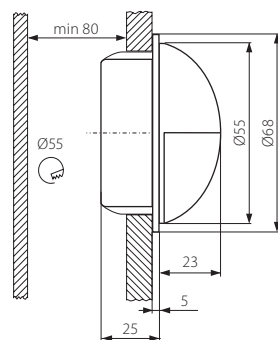

Wall & ceiling lighting point LED fitting
 Wand-/Deckeneinbauspot LED
 Luminaire LED pour murs et plafonds type spot

■ SEDNA POWER LED

- casing: steel sheet / enclosure: glass
- Gehäuse: Stahlblech / Abschirmung: Glas
- boîtier: tôle d'acier / protection: verre

NEW	SEDNA POWER LED	07700	EAN 5905339077004	satine chrome / satinchrom / chrome satiné	warm white / warmweiß / blanc chaud								

Recessed fittings for LED light sources
 LED-Einbauleuchten
 Luminaires à incorporer avec des sources lumineuses type LED