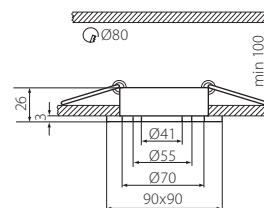

► Ceiling lighting point fitting • Точково осветително тяло за таван • Spot lámpatest

SEIDY CT-DT050-AL

SEIDY CT-DTL50-AL

- casing: aluminium alloy cast
- корпус: литьё из сплава алюминия
- lámpatest: aluminium öntvény

SEIDY CT-DT050-AL

SEIDY CT-DTL50-AL

NEW

SEIDY CT-DT050-AL

18280

5905339182807

aluminium / алюминий / aluminium

[g]

96

NEW

SEIDY CT-DTL50-AL

18281

5905339182814

aluminium / алюминий / aluminium

106