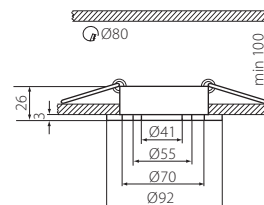

► Ceiling lighting point fitting • Точково осветително тяло за таван • Spot lámpatest

SEIDY CT-DT050-AL

SEIDY CT-DTL50-AL

- casing: aluminium alloy cast
- корпус: литьё из сплава алюминия
- lámpatest: aluminium öntvény

SEIDY CT-DT050-AL

SEIDY CT-DTL50-AL

NEW

SEIDY CT-DT050-AL

18280

5905339182807

aluminium / алюминий / aluminium

[g]

96

NEW

SEIDY CT-DTL50-AL

18281

5905339182814

aluminium / алюминий / aluminium

106