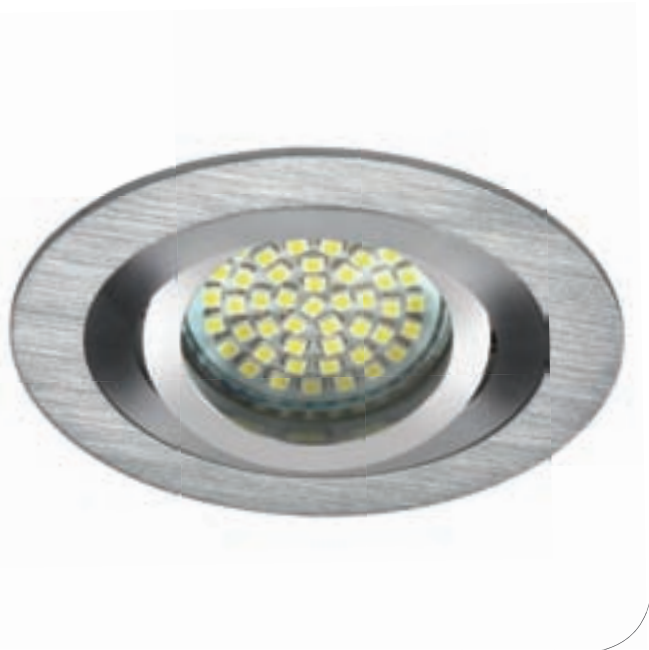

► Ceiling lighting point fitting • Точково осветително тяло за таван • Spot lámpatest

SEIDY CT-DT050-AL

SEIDY CT-DTL50-AL

- casing: aluminium alloy cast
- корпус: литьё из сплава алюминия
- lámpatest: aluminium öntvény

SEIDY CT-DT050-AL

SEIDY CT-DTL50-AL

NEW

SEIDY CT-DT050-AL

18280

5905339182807

aluminium / алюминий / aluminium

[g]

96

NEW

SEIDY CT-DTL50-AL

18281

5905339182814

aluminium / алюминий / aluminium

106