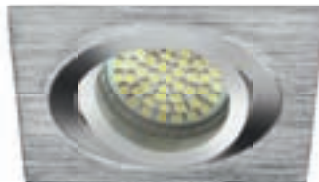

► Ceiling lighting point fitting • Точково осветително тяло за таван • Spot lámpatest

SEIDY CT-DT050-AL

SEIDY CT-DTL50-AL

- casing: aluminium alloy cast
- корпус: литьё из сплава алюминия
- lámpatest: aluminium öntvény

SEIDY CT-DT050-AL

SEIDY CT-DTL50-AL

NEW

SEIDY CT-DT050-AL

18280

5905339182807

aluminium / алюминий / aluminium

[g]