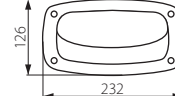

■ SEPHIA DL-60C-B

SEPHIA DL-60A

SEPHIA DL-60B

SEPHIA DL-60C

■ casing: aluminium cast / shield: glass / frontal panel: stainless steel

■ корпус: алюминиевое литье / защита: стекло / передняя панель: нержавеющая сталь

■ ház: alumínium öntvény / védőborítás: üveg / előlő panel: rozsdamentes acél

			EAN		 [g]
NEW	SEPHIA DL-60A-B	07990	5905339079909	black / черный / fekete	782
NEW	SEPHIA DL-60A-GR	07991	5905339079916	grey / серый / szürke	782
NEW	SEPHIA DL-60B-B	07992	5905339079923	black / черный / fekete	858
NEW	SEPHIA DL-60B-GR	07993	5905339079930	grey / серый / szürke	858
NEW	SEPHIA DL-60C-B	07994	5905339079947	black / черный / fekete	836
NEW	SEPHIA DL-60C-GR	07995	5905339079954	grey / серый / szürke	836

■ enables in-line mounting / предоставляет возможность проемного монтажа / lehetővé teszi az átjárható szerelést

■ max. length of source 143 mm / максимальная длина источника 143 мм / a forrás maximális hossza 143 mm