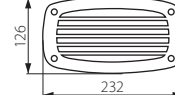

SEPHIA DL-60B

SEPHIA DL-60C