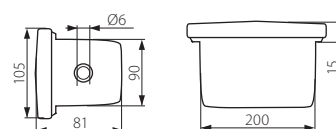

Wall built-in lighting fitting

Настенный встраиваемый светильник

Falba süllyeszthető lámpatest

■ casing: aluminium cast / shield: glass / frontal panel: stainless steel

■ корпус: алюминиевое литье / защита: стекло / передняя панель: нержавеющая сталь

■ ház: alumínium öntvény / védőborítás: üveg / előlő panel: rozsdamentes acél

			EAN		[g]
NEW	SEPHIA DL-60A-B	07990	5905339079909	black / черный / fekete	782
NEW	SEPHIA DL-60A-GR	07991	5905339079916	grey / серый / szürke	782
NEW	SEPHIA DL-60B-B	07992	5905339079923	black / черный / fekete	858
NEW	SEPHIA DL-60B-GR	07993	5905339079930	grey / серый / szürke	858
NEW	SEPHIA DL-60C-B	07994	5905339079947	black / черный / fekete	836
NEW	SEPHIA DL-60C-GR	07995	5905339079954	grey / серый / szürke	836

■ enables in-line mounting / предоставляет возможность проемного монтажа / lehetővé teszi az átjárható szerelést

■ max. length of source 143 mm / максимальная длина источника 143 мм / a forrás maximális hossza 143 mm

■ allen wrench as well as pegs and tackbolts included in the set / в комплекте имбусовый ключ, а также колышки и монтажные болты / a készletben a szereléshez szükséges imbuszkulcs valamint fali tiplik és csavarok

Front elevation lighting fittings

Фасадные наружные светильники

Lámpatestek