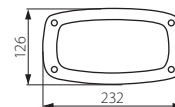

SEPHIA DL-60A

SEPHIA DL-60B