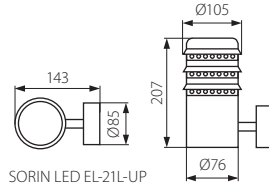

■ SORIN LED EL-21L-UP

SORIN LED EL-21L-UP

SORIN LED EL-32I-UP

SORIN LED EL-40  
SORIN LED EL-70

■ SORIN LED EL-32I-UP

■ SORIN LED EL-40

■ SORIN LED EL-70

- casing: steel sheet / decorative ring: plastic
- Gehäuse: Stahlblech / Dekorring: Kunststoff
- boîtier: tôle d'acier / bague décorative: en plastique

			EAN 				[g]
<b>NEW</b>	SORIN LED EL-21L-UP	07500	5905339075000	matt chrome / mattchrom / chrome mat	white / weiß / blanche	1/-/12	610
<b>NEW</b>	SORIN LED EL-32I-UP	07501	5905339075017	matt chrome / mattchrom / chrome mat	white / weiß / blanche	1/-/12	520
<b>NEW</b>	SORIN LED EL-40	07502	5905339075024	matt chrome / mattchrom / chrome mat	white / weiß / blanche	1/-/6	785
<b>NEW</b>	SORIN LED EL-70	07503	5905339075031	matt chrome / mattchrom / chrome mat	white / weiß / blanche	1/-/6	1065