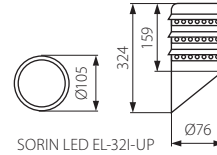

■ SORIN LED EL-21L-UP

SORIN LED EL-21L-UP

SORIN LED EL-32I-UP

SORIN LED EL-40  
SORIN LED EL-70

■ SORIN LED EL-32I-UP

■ SORIN LED EL-40

■ SORIN LED EL-70

- casing: steel sheet / decorative ring: plastic
- Gehäuse: Stahlblech / Dekorring: Kunststoff
- boîtier: tôle d'acier / bague décorative: en plastique

			EAN 				[g]
<b>NEW</b>	SORIN LED EL-21L-UP	07500	5905339075000	matt chrome / mattchrom / chrome mat	white / weiß / blanche	1/-/12	610
<b>NEW</b>	SORIN LED EL-32I-UP	07501	5905339075017	matt chrome / mattchrom / chrome mat	white / weiß / blanche	1/-/12	520
<b>NEW</b>	SORIN LED EL-40	07502	5905339075024	matt chrome / mattchrom / chrome mat	white / weiß / blanche	1/-/6	785
<b>NEW</b>	SORIN LED EL-70	07503	5905339075031	matt chrome / mattchrom / chrome mat	white / weiß / blanche	1/-/6	1065