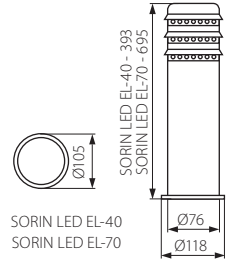

■ SORIN LED EL-21L-UP

SORIN LED EL-21L-UP

SORIN LED EL-32I-UP

SORIN LED EL-40  
SORIN LED EL-70

■ SORIN LED EL-32I-UP

■ SORIN LED EL-40

■ SORIN LED EL-70

- casing: steel sheet / decorative ring: plastic
- Gehäuse: Stahlblech / Dekorring: Kunststoff
- boîtier: tôle d'acier / bague décorative: en plastique

			EAN 				[g]
<b>NEW</b>	SORIN LED EL-21L-UP	07500	5905339075000	matt chrome / mattchrom / chrome mat	white / weiß / blanche	1/-/12	610
<b>NEW</b>	SORIN LED EL-32I-UP	07501	5905339075017	matt chrome / mattchrom / chrome mat	white / weiß / blanche	1/-/12	520
<b>NEW</b>	SORIN LED EL-40	07502	5905339075024	matt chrome / mattchrom / chrome mat	white / weiß / blanche	1/-/6	785
<b>NEW</b>	SORIN LED EL-70	07503	5905339075031	matt chrome / mattchrom / chrome mat	white / weiß / blanche	1/-/6	1065