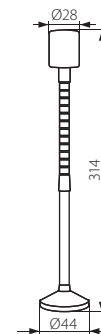

UKKO POWER LED-31-SN