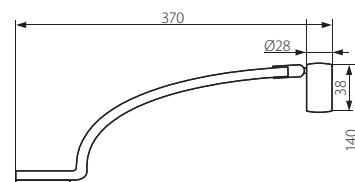

► Decorative POWER LED fitting • Декоративная арматура POWER LED • POWER LED díszfoglalászszerű

UKKO POWER LED-31-SN

UKKO POWER LED-37-SN

- body: non-ferrous metarial
- корпус: цветной металл
- test: nemvasfém

			EAN			[°]	[°]	[g]
NEW	UKKO POWER LED-31-SN	08320	5905339083203	satine chrome / сатиновый хром / szatén króm	white / белый / fehér	180	360	110
NEW	UKKO POWER LED-37-SN	08321	5905339083210	satine chrome / сатиновый хром / szatén króm	white / белый / fehér	90	270	146