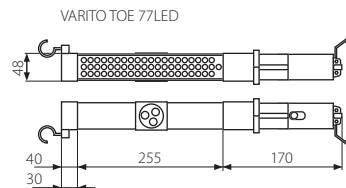

Mobile LED fixture

Переносный светильник LED
Szerelő lámpa LED fényforrással

■ VARITO TOE LED27

■ VARITO TOE LED77

- casing VARITO TOE LED27: plastics / casing VARITO TOE LED77: plastics + rubber
- корпус VARITO TOE LED27: искусственный материал / корпус VARITO TOE LED77: искусственный материал + резина
- borítás VARITO TOE LED27: műanyag / borítás VARITO TOE LED77: műanyag + gumi

| | | EAN | | [W] | | | | [g] |
|------------------|-------|---------------|-------------------------------|---------|-------------------|---|-----------------------------------|---------|
| VARITO TOE LED27 | 07950 | 5905339079503 | black / черный / fekete | 1,5 | 27 LED ✓ | cold white / холодно-белый / hűvös fehér | 470cm, 2 x 0,75mm ² | 400 |
| VARITO TOE LED77 | 07951 | 5905339079510 | black / черный / fekete | 6 | 60 LED + 17 LED ✓ | cold white / холодно-белый / hűvös fehér | 180cm, 2 x 0,5mm ² | 590 |