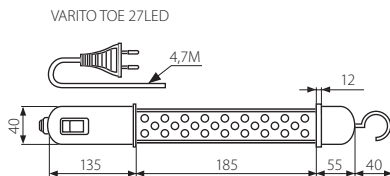

Mobile LED fixture

Переносный светильник LED
Szerelő lámpa LED fényforrással

■ VARITO TOE LED27

■ VARITO TOE LED77

- casing VARITO TOE LED27: plastics / casing VARITO TOE LED77: plastics + rubber
- корпус VARITO TOE LED27: искусственный материал / корпус VARITO TOE LED77: искусственный материал + резина
- borítás VARITO TOE LED27: műanyag / borítás VARITO TOE LED77: műanyag + gumi

| | | EAN | | [W] | | | | [g] |
|------------------|-------|---------------|-------------------------------|---------|-------------------|---|-----------------------------------|---------|
| VARITO TOE LED27 | 07950 | 5905339079503 | black / черный / fekete | 1,5 | 27 LED ✓ | cold white / холодно-белый / hűvös fehér | 470cm, 2 x 0,75mm ² | 400 |
| VARITO TOE LED77 | 07951 | 5905339079510 | black / черный / fekete | 6 | 60 LED + 17 LED ✓ | cold white / холодно-белый / hűvös fehér | 180cm, 2 x 0,5mm ² | 590 |