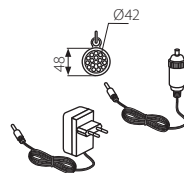

Mobile LED fixture

Переносный светильник LED
Szerelő lámpa LED fényforrással

■ VARITO TOE LED27

■ VARITO TOE LED77

- casing VARITO TOE LED27: plastics / casing VARITO TOE LED77: plastics + rubber
- корпус VARITO TOE LED27: искусственный материал / корпус VARITO TOE LED77: искусственный материал + резина
- borítás VARITO TOE LED27: műanyag / borítás VARITO TOE LED77: műanyag + gumi

| | | EAN | | [W] | | | | [g] |
|------------------|-------|---------------|-------------------------------|---------|-------------------|---|-----------------------------------|---------|
| VARITO TOE LED27 | 07950 | 5905339079503 | black / черный / fekete | 1,5 | 27 LED ✓ | cold white / холодно-белый / hűvös fehér | 470cm, 2 x 0,75mm ² | 400 |
| VARITO TOE LED77 | 07951 | 5905339079510 | black / черный / fekete | 6 | 60 LED + 17 LED ✓ | cold white / холодно-белый / hűvös fehér | 180cm, 2 x 0,5mm ² | 590 |