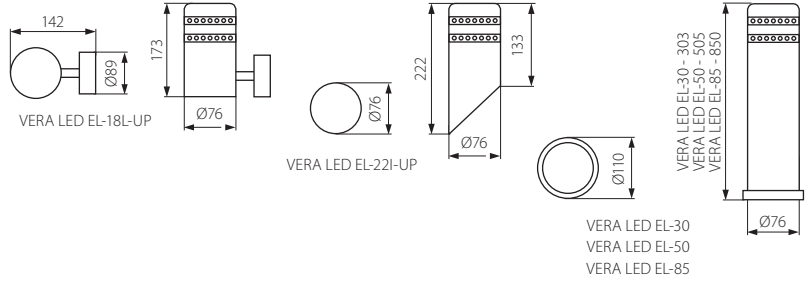

LED garden lighting fixture
LED-Gartenleuchte
Luminaire de jardin LED

■ VERA LED EL-221-UP

■ VERA LED EL-18L-UP

■ VERA LED EL-30

■ VERA LED EL-50

■ VERA LED EL-85

- casing: steel sheet / decorative ring: plastic
- Gehäuse: Stahlblech / Dekorring: Kunststoff
- boîtier: tôle d'acier / bague décorative: en plastique

			EAN 			[g]
NEW	VERA LED EL-18L-UP	07470	5905339074706	matt chrome / mattchrom / chrome mat	white / weiß / blanche	450
NEW	VERA LED EL-221-UP	07471	5905339074713	matt chrome / mattchrom / chrome mat	white / weiß / blanche	340
NEW	VERA LED EL-30	07472	5905339074720	matt chrome / mattchrom / chrome mat	white / weiß / blanche	530
NEW	VERA LED EL-50	07473	5905339074737	matt chrome / mattchrom / chrome mat	white / weiß / blanche	725
NEW	VERA LED EL-85	07474	5905339074744	matt chrome / mattchrom / chrome mat	white / weiß / blanche	1065