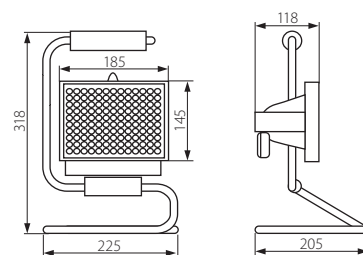

WASCO LED 130-B

NEW

► Portable LED floodlight • Переносной прожектор LED • Hordozható LED világítás

WASCO LED 130-B

- base: aluminum / pane: hardened glass / arm: ferrous metal
- корпус: алюминий / стекло: закаленное / держатель: железный металл
- alap: alumínium / üveg: edzett üveg / kar: vastartalmú fém

NEW

WASCO LED 130-B

08580

5905339085801

black / черный / fekete

cold white / холодно-белый /
hűvös fehér

220-240V~	50/60Hz	8	130LED	6200-6600	20000	60	50	
3 x 1mm ²	175 cm	0,2	IP 44					CE