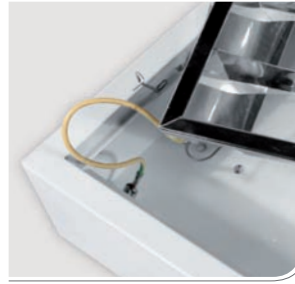

► Ceiling louver fitting • Накладной растровый светильник • Falon kívüli lámpatest

XEDOS 414 NT-EVG

XEDOS 228 NT-EVG

- casing: steel sheet / reflector: high-quality, anodized, high cleanness aluminium
- корпус: стальной лист / отражатель: марочный анодированный алюминий высокой чистоты
- burkolat: acéllemez / reflektor: jó minőségű tiszta anódizott alumínium

XEDOS 228 NT-EVG

Curve of intensity distribution /
Кривая распределения света /
A fényszórás görbéje $\eta = 58\%$

XEDOS 414 NT-EVG

XEDOS 414 NT-EVG

NEW

XEDOS 228 NT-EVG	08600	5905339086006	white / белый / fehér	2 x 28	2760
XEDOS 414 NT-EVG	04832	5905339048325	white / белый / fehér	4 x 14	2900

AKCESORIA / NÁHRADNÍ DÍLY / NÁHRADNÉ DIELY

ROPE-NT 150 SINGLE	07871	steel strand (single) for hanging the XEDOS 414 NT-EVG lighting fixture, 2 pieces included / стальной трос (одиночный) для подвески светильника XEDOS 414 NT-EVG, 2 шт. в комплекте / 2 db XEDOS 414 NT-EVG lámpatest felfüggesztéséhez alkalmas acél sodronyt (szimpla) tartalmaz
ROPE-NT 150	07870	steel strand (dual) for hanging the XEDOS 228 NT-EVG lighting fixture, 2 pieces included / стальной трос (двойной) для подвески светильника XEDOS 228 NT-EVG, 2 шт. в комплекте / 2 db XEDOS 228 NT-EVG lámpatest felfüggesztéséhez alkalmas acél sodronyt (dupla) tartalmaz

- ▶ standard semi-parabolic reflector
- ▶ стандартный отражатель в виде полупараболы
- ▶ standard fél parabolás reflektor

- ▶ protective conductor on the reflector, protecting additionally against electric shock
- ▶ защитный провод на растре, дополнительно защищающий от поражения электрическим током
- ▶ a lámpatest védőföldelés bekötési ponttal van ellátva