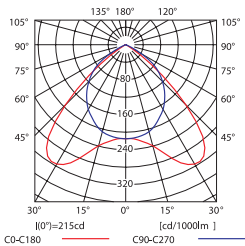

► Ceiling louver fitting • Накладной растровый светильник • Falon kívüli lámpatest

XEDOS 414 NT-EVG

XEDOS 228 NT-EVG

- casing: steel sheet / reflector: high-quality, anodized, high cleanness aluminium
- корпус: стальной лист / отражатель: марочный анодированный алюминий высокой чистоты
- burkolat: acéllemez / reflektor: jó minőségű tiszta anódizott alumínium

XEDOS 228 NT-EVG

Curve of intensity distribution /
Кривая распределения света /
A fényszórás görbéje $\eta = 58\%$

XEDOS 414 NT-EVG

XEDOS 414 NT-EVG

NEW

XEDOS 228 NT-EVG	08600	5905339086006	white / белый / fehér	2 x 28	2760
XEDOS 414 NT-EVG	04832	5905339048325	white / белый / fehér	4 x 14	2900