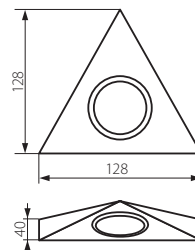

ZEPO POWER LED-C/M

► Furniture-type lighting point fitting POWER LED • Светильник мебельный точечный POWER LED • POWER LED spot süllyesztett lámpatest

ZEPO POWER LED-C/M

- casing: steel sheet / enclosure: glass
- корпус: стальная жесьть / крышка: стекло
- lámpatest: acéllemez / védő: üveg