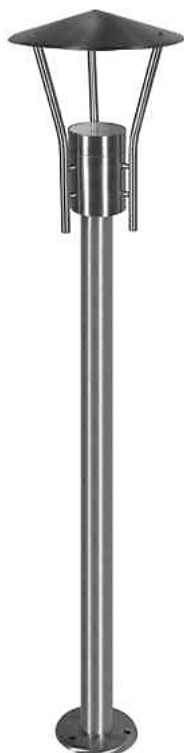

Oszlopos indirekt lámpatestek

230V 50W GU10
IP44
matt króm
fényforrással együtt

CE

KL-7511 - 45 cm magas
4 790 Ft/db+ÁFA

KL-7512 - 110 cm magas
6 090 Ft/db+ÁFA